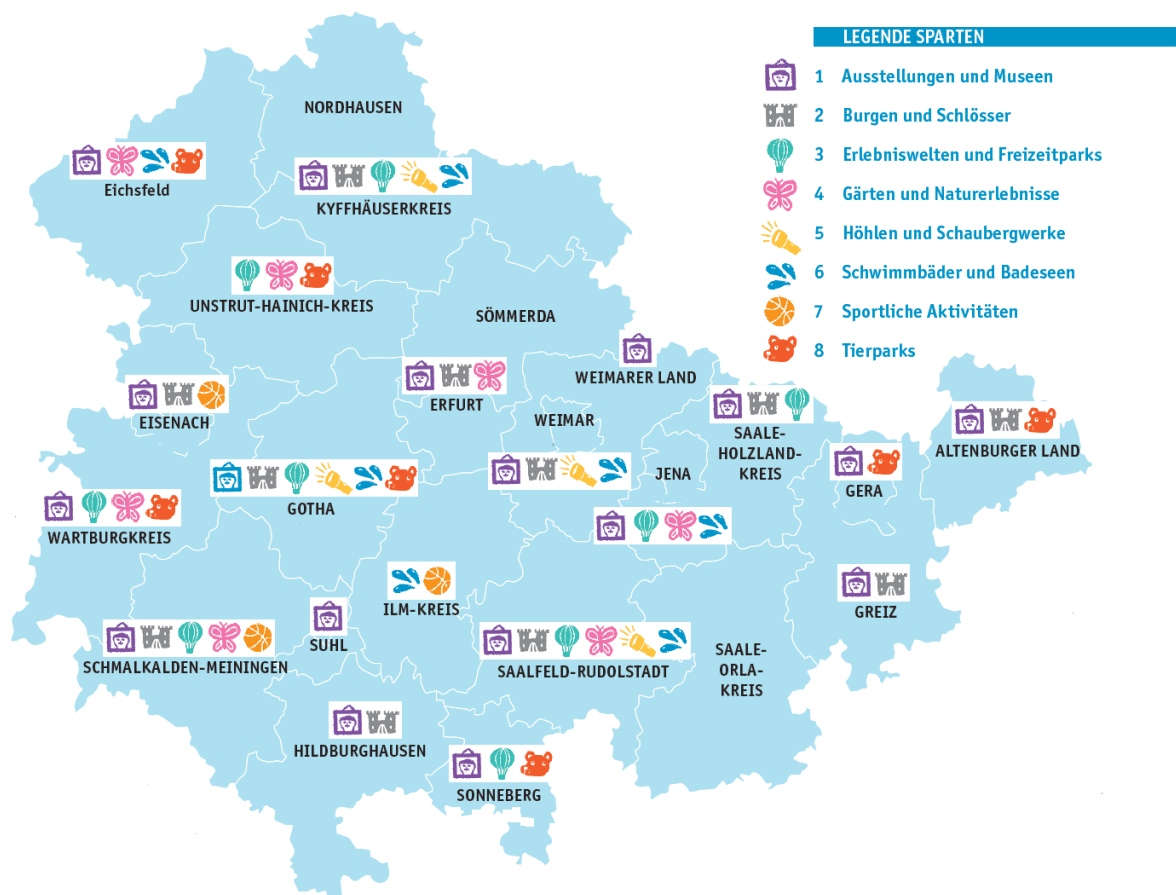

PM Osterferien - Amtsblätter

Der Frühling lockt und die Mehrkindfamilienkarte macht's möglich

Der Frühlingsanfang ist ein guter Auftakt für ein aktives, abwechslungsreiches Jahr für die ganze Familie!

Der Frühling ist da und lockt verstärkt mit seinen Freizeitangeboten Familien nach draußen. Am letzten Wochenende im März öffnen zahlreiche Partner der Mehrkindfamilienkarte ihre Pforten für kleine und große Besucher. Die Saison 2022 startet u.a. für die „Mini-a-Thür“ in Ruhla, den Golf-Kletterpark in Oberhof, den Baumkronenpfad im Hainich, den ega-Park in Erfurt, den Erlebnispark in Starkenberg und das Freilichtmuseum Funkenburg in Westgreußen. Auch der Besuch von Tierparks, Gärten und Erlebniswelten laden mit steigenden Temperaturen zum Verweilen, Staunen und Genießen ein. Mit über 100 Partnerausflugszielen in allen Regionen schafft die Mehrkindfamilienkarte für ihre Inhaber ein breites Angebot im Kultur- und Freizeitbereich für die ganze Familie.

Eine Übersicht über die regionale Verteilung und Vielfalt der insgesamt 106 Angebote vermittelt die Thüringenkarte. Nach Landkreisen sortiert erfahren Familien, wo sie in unmittelbarer Nähe zum Wohnort herzlich willkommen sind und ein Eintritt ab dem dritten Kind entfällt.

Mit Hilfe von Icon wird es kinderleicht am Frühstückstisch das passende Angebot für die ganze Familie zu finden. So symbolisiert die Taschenlampe beispielsweise die Höhlen, die Wassertropfen die Schwimmbäder und Thermen, Museen werden durch einen Bilderrahmen dargestellt und ein Bär lebt im Tierpark. Die Thüringenkarte vermittelt kindgerecht bereits den Jüngsten in der Familie eine Stück Heimat und zeigt auf, wo es besonders familienfreundlich für Großfamilien in Thüringen ist.